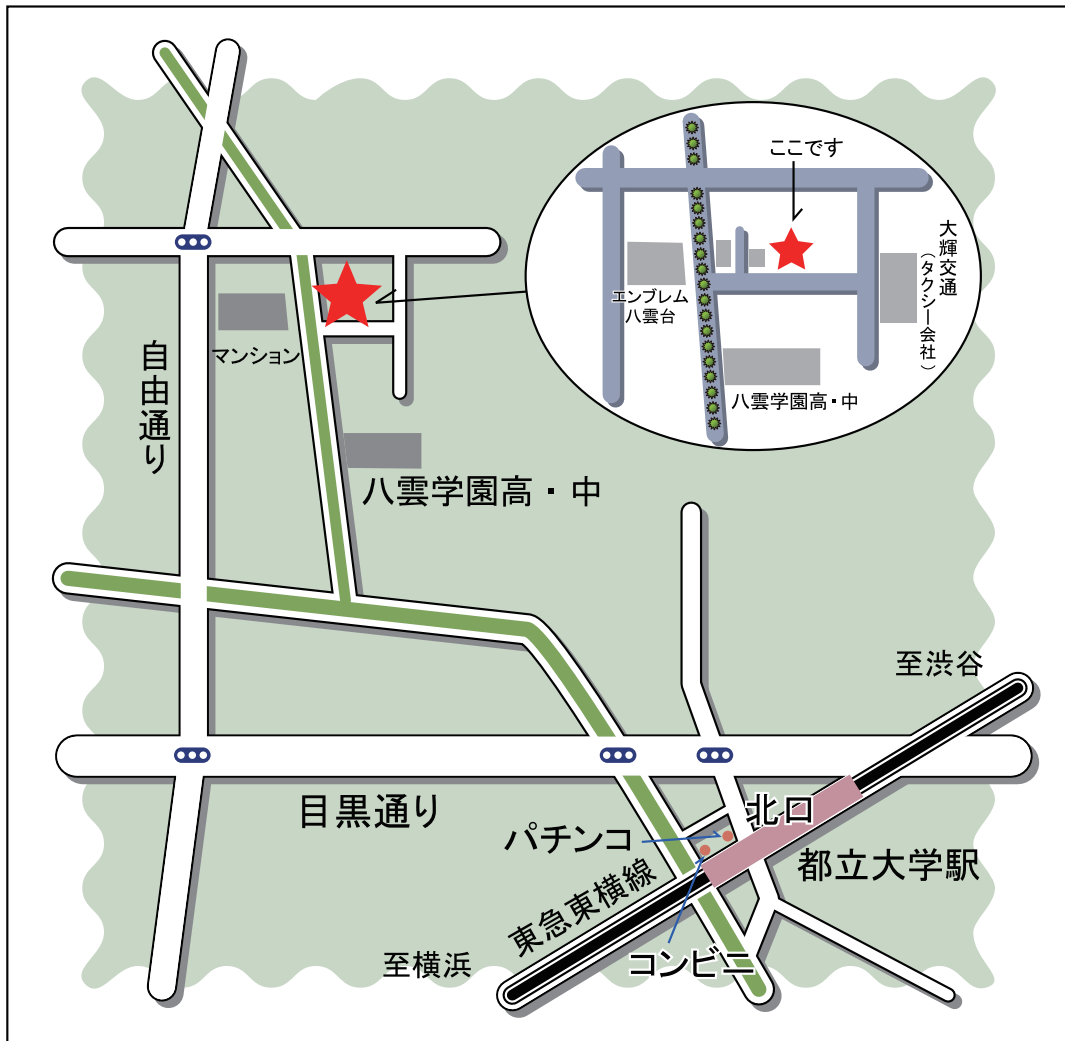

# Healing Space BROOM

- ・ Healing Space BROOM は完全予約制です。
- ・ 対面セッションは原則として女性限定です。  
Se\*Kino と面識のある方  
または、いらしていただいた方のご紹介があれば  
男性の方でもお越しいただけます。

東急東横線「都立大学駅」北口から徒歩 12 分

渋谷駅などからバスでお越しいただくことも可能です。  
お問い合わせください。

<住所> 東京都目黒区八雲 2-16-3